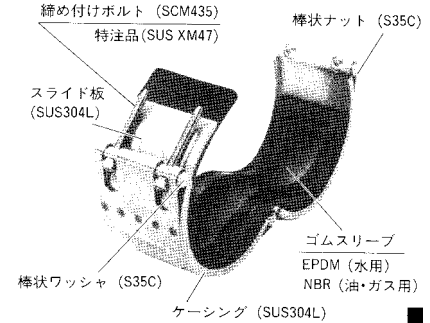

*ボルトは鉄(SCM435)仕様です。又、SUS×M47仕様も可能です。(単位:円/個)
*20mm・25mm・32mm・40mmはSBソケットCタイプがあります。

ショーボンドカップリング316

2つ割り型

SBソケットS型(ネジ継手部の漏水補修)

193	呼び径(mm)	ゴムスリーブ: EPDM		ゴムスリーブ: NBR	
		水、温水、空気、薬品用		油類、ガス用	
		型式番号	価格(円)	型式番号	価格(円)
05.7	20	316E-20A	4,800	316N-20A	4,800
	25	316E-25A	4,900	316N-25A	4,900
	32	316E-32A	5,100	316N-32A	5,100
	40	316E-40A	5,300	316N-40A	5,300
	50	316E-50A	5,700	316N-50A	5,700
	65	316E-65A	7,700	316N-65A	7,700
	80	316E-80A	8,300	316N-80A	8,300
	100	316E-100A	9,400	316N-100A	9,400
	125	316E-125A	14,000	316N-125A	14,000
	150	316E-150A	18,000	316N-150A	18,000
	200	316E-200A	39,000	316N-200A	39,000

155
05.7

呼び径(mm)	ゴムスリーブ: EPDM	
	型式番号	価格(円)
20	SB-20SE	5,200
25	SB-25SE	6,600
32	SB-32SE	7,500
40	SB-40SE	8,200
50	SB-50SE	9,000
65	SB-65SE	13,800
80	SB-80SE	15,000
100	SB-100SE	17,000

(単位:円/個)

*NBRゴムも揃っております。
価格は、EPDMと同じです。