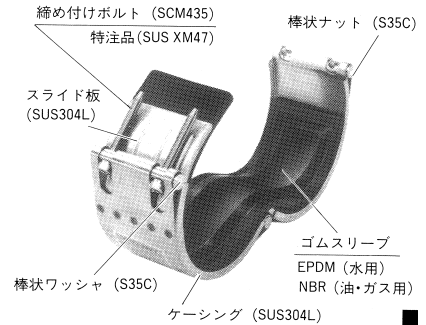

*ボルトは鉄(SCM435)仕様です。又、SUSXM47仕様も可能です。(単位：円/個)
*20mm・25mm・32mm・40mmはSBソケットCタイプがあります。

◆ショーボンドカップリング316

2つ割り型

◆SBソケットS型(ネジ継手部の漏水補修)

193	呼び径(mm)	ゴムスリーブ：EPDM		ゴムスリーブ：NBR	
		水、温水、空気、薬品用		油類、ガス用	
		型式番号	価格(円)	型式番号	価格(円)
改定2007.4	20	316E-20A	5,400	316N-20A	5,400
	25	316E-25A	5,600	316N-25A	5,600
	32	316E-32A	5,800	316N-32A	5,800
	40	316E-40A	6,100	316N-40A	6,100
	50	316E-50A	6,600	316N-50A	6,600
	65	316E-65A	8,800	316N-65A	8,800
	80	316E-80A	9,500	316N-80A	9,500
	100	316E-100A	10,500	316N-100A	10,500
	125	316E-125A	16,800	316N-125A	16,800
	150	316E-150A	21,600	316N-150A	21,600
	200	316E-200A	44,000	316N-200A	44,000

155	呼び径(mm)	ゴムスリーブ：EPDM	
		水、温水、空気、薬品用	
		型式番号	価格(円)
改定2007.4	20	SB-20SE	5,900
	25	SB-25SE	7,500
	32	SB-32SE	8,600
	40	SB-40SE	9,400
	50	SB-50SE	10,400
	65	SB-65SE	15,800
	80	SB-80SE	17,200
	100	SB-100SE	19,500

(単位：円/個)

*NBRゴムも揃っております。
価格は、EPDMと同じです。