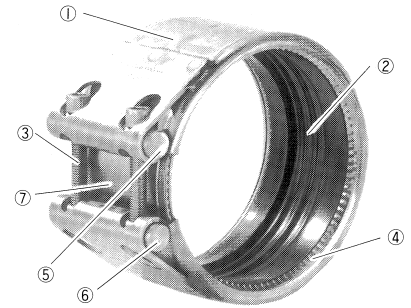

# ストラブ・カップリング

【新定価 2007年4月～】

SHO-BOND

ショーボンド カップリング株式会社

## ◆グリップタイプ 一般配管用

抜け(脱管)防止型

## ■グリップタイプ/脱管防止機能(抜け防止)つき

142	呼び径(mm)	ゴムスリーブ：EPDM		ゴムスリーブ：NBR		
		水、温水、空気、薬品用		油類、ガス用		
		型式番号	価格(円)	型式番号	価格(円)	
改定2007.4	20	G-20E	7,800	G-20N	7,800	
	25	G-25E	8,000	G-25N	8,000	
192	32	G-32E	8,400	G-32N	8,400	
	40	G-40E	8,600	G-40N	8,600	
	改定2007.4	50	G-50E	9,100	G-50N	9,100
		65	G-65E	11,800	G-65N	11,800
	80	G-80E	12,800	G-80N	12,800	
	100	G-100E	14,000	G-100N	14,000	
	125	G-125E	21,600	G-125N	21,600	
	150	G-150E	26,000	G-150N	26,000	
	200	G-200E	59,000	G-200N	59,000	
	250	G-250ESS	92,000	G-250NSS	92,000	

## ◆クランプタイプ 漏れ止め補修用

2つ割り型