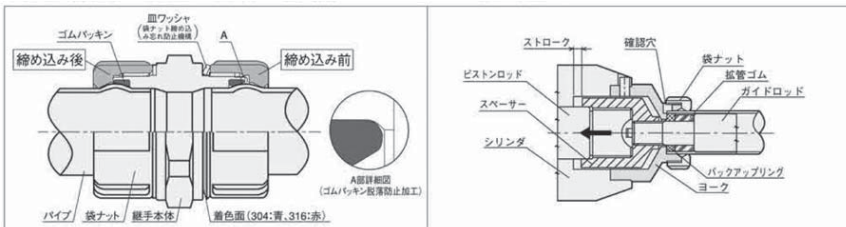

品名 呼径	おす アダプタ NJMA	めす アダプタ NJFA	ブッシュ NJB	絶縁 ユニオン NJIU-V
13×1/2	1,520	1,650		7,040
20×1/2	1,810	2,010		
20×3/4	1,810	2,010		8,100
25×1/2			1,880	
25×1	2,280	2,160		11,960
30×1/2			2,290	
30×3/4			2,290	
30×1	3,070	3,030		
30×1¹/₄	3,070	3,030		17,820
40×1/2			2,990	
40×3/4			2,990	
40×1			2,990	
40×1¹/₄	3,800	3,780		
40×1¹/₂	3,800	3,780		26,180
50×1/2			3,690	
50×3/4			3,690	
50×1			3,690	
50×1¹/₂	5,060	5,180		
50×2	5,060	5,180		33,770
60×1/2			5,710	
60×3/4			5,710	
60×1			5,710	
60×1¹/₄			5,710	
60×2	7,580	7,500		
60×2¹/₂	7,580	7,500		

品名 呼径	給水栓 エルボ NJWE	給水栓 チーズ NJWT	上座付水栓 エルボ NJZWEU	横座付水栓 エルボ NJZWES	水栓 ソケット NJWS
13×1/2	1,820	3,720	2,800	2,800	2,040
20×1/2	2,350	3,880	3,240	3,240	2,080
20×3/4	2,350	3,880	3,240	3,240	2,080
25×1/2		4,910			
25×1	3,740			5,100	2,970

品名 呼径	径違い チーズ NJRT	径違い ソケット NJRS
20×13	4,360	1,900
25×13	5,390	2,540
25×20	5,390	2,540
30×13	7,380	3,300
30×20	7,380	3,300
30×25	7,380	3,300
40×13	9,800	4,810
40×20	9,800	4,810
40×25	9,800	4,810
40×30	9,800	4,810
50×13	10,520	
50×20	10,520	6,160
50×25	10,520	6,160
50×30	10,520	6,160
50×40	10,520	6,160
60×20	14,870	8,970
60×25	14,870	8,970
60×30	14,870	8,970
60×40	14,870	8,970
60×50	14,870	8,970

品名 呼径	フランジ アダプタ NJFM
13×15	4,860
20×15	5,610
20×20	5,610
25×25	8,350
30×25	10,350
30×32	10,350
40×32	11,850
40×40	11,850
50×40	15,600
50×50	15,600
50×65	26,160
50×80	30,360
50×100	38,410
60×50	20,750
60×65	20,750
60×80	31,690
60×100	42,430

(単位: 円/個)

◆接続部の構造 (13~60Su)

※図はナイスジョイントのカタログより抜粋いたしました。