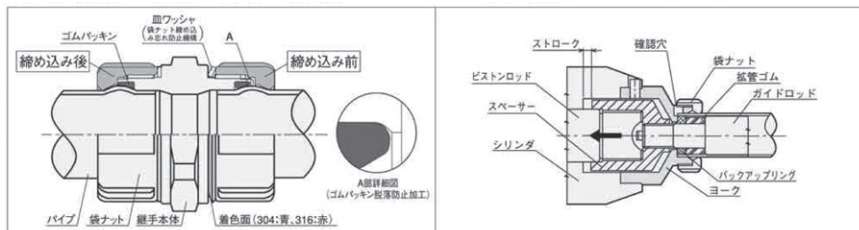

品名 呼径	90° エルボ NJ90E	45° エルボ NJ45E	チーズ NJT	ソケット NJS	キャップ NJC	拡張ゴム (ウレタン)	ロングネック ボールバルブ (NJ-200)	ゲート バルブ (NJ-670)	品名 呼径	袋ナット付短管 NJSP
13SU	2,110	2,150	3,130	1,790	990	720	12,480	14,640	13×14	1,720
20	2,240	2,390	3,440	1,970	1,090	810	13,110	15,000	20×37	1,890
25	3,050	3,350	5,590	2,700	1,240	860	16,790	17,040	25×41	2,260
30	4,820	4,720	7,240	3,580	1,350	970	18,840	20,640	30×48	3,780
40	5,940	6,110	9,080	4,640	1,630	1,060	21,040	24,240	40×58	4,250
50	7,930	7,950	11,880	6,240	2,100	1,190	28,920	33,120	50×65	5,060
60	11,840	11,640	16,720	9,140	3,090	1,320	34,960	61,800	60×79	6,600

品名 呼径	おす アダプタ NJMA	めす アダプタ NJFA	ブッシュ NJB	絶縁 ユニオン NJIU-V
13×1/2	1,520	1,650		7,040
20×1/2	1,810	2,010		
20×3/4	1,810	2,010		8,100
25×1/2			1,880	
25×1	2,280	2,160		11,960
30×1/2			2,290	
30×3/4			2,290	
30×1	3,070	3,030		
30×1 1/4	3,070	3,030		17,820
40×1/2			2,990	
40×3/4			2,990	
40×1			2,990	
40×1 1/4	3,800	3,780		
40×1 1/2	3,800	3,780		26,180
50×1/2			3,690	
50×3/4			3,690	
50×1			3,690	
50×1 1/2	5,060	5,180		
50×2	5,060	5,180		33,770
60×1/2			5,710	
60×3/4			5,710	
60×1			5,710	
60×1 1/4			5,710	
60×2	7,580	7,500		
60×2 1/2	7,580	7,500		

品名 呼径	給水栓 エルボ NJWE	給水栓 チーズ NJWT	上座付水栓 エルボ NJZWEU	横座付水栓 エルボ NJZWES	水栓 ソケット NJWS
13×1/2	1,820	3,720	2,800	2,800	2,040
20×1/2	2,350	3,880	3,240	3,240	2,080
20×3/4	2,350	3,880	3,240	3,240	2,080
25×1/2		4,910			
25×1	3,740			5,100	2,970

(単位：円/個)

◆接続部の構造(13~60Su)

※図はナイスジョイントのカタログより抜粋いたしました。