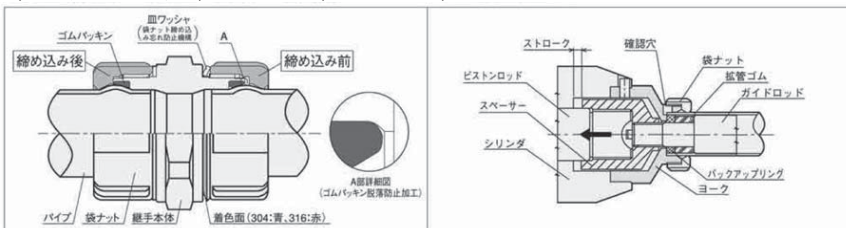

品名 呼径	おす アダプタ NJMA	めす アダプタ NJFA	ブッシュ NJB	絶縁 ユニオン NJIU-V
13×1/2	1,380	1,500		6,400
20×1/2	1,640	1,820		
20×3/4	1,640	1,820		7,360
25×1/2			1,670	
25×1	2,070	1,960		10,400
30×1/2			2,030	
30×3/4			2,030	
30×1	2,790	2,750		
30×1 1/4	2,790	2,750		16,200
40×1/2			2,650	
40×3/4			2,650	
40×1			2,650	
40×1 1/4	3,450	3,430		
40×1 1/2	3,450	3,430		23,800
50×1/2			3,270	
50×3/4			3,270	
50×1			3,270	
50×1 1/2	4,600	4,710		
50×2	4,600	4,710		30,700
60×1/2			5,060	
60×3/4			5,060	
60×1			5,060	
60×1 1/4			5,060	
60×2	6,890	6,820		
60×2 1/2	6,890	6,820		

品名 呼径	給水栓 エルボ NJWE	給水栓 チーズ NJWT	上座付水栓 エルボ NJZWEU	横座付水栓 エルボ NJZWES	水栓 ソケット NJWS
13×1/2	1,640	2,900	2,540	2,540	1,850
20×1/2	2,050	3,160	2,940	2,940	1,890
20×3/4	2,050	3,250	2,940	2,940	1,890
25×1/2		4,460			
25×1	3,230			4,630	2,700

品名 呼径	径違い チーズ NJRT	径違い ソケット NJRS
20×13	3,960	1,720
25×13	4,860	2,310
25×20	4,860	2,310
30×13	6,710	3,000
30×20	6,710	3,000
30×25	6,710	3,000
40×13	8,910	4,370
40×20	8,910	4,370
40×25	8,910	4,370
40×30	8,910	4,370
50×13	9,480	
50×20	9,480	5,600
50×25	9,480	5,600
50×30	9,480	5,600
50×40	9,480	5,600
60×20	13,400	8,010
60×25	13,400	8,010
60×30	13,400	8,010
60×40	13,400	8,010
60×50	13,400	8,010

品名 呼径	フランジ アダプタ NJFM
13×15	4,230
20×15	5,010
20×20	5,010
25×25	7,460
30×25	9,330
30×32	9,330
40×32	10,400
40×40	10,400
50×40	13,000
50×50	13,000
50×65	21,800
50×80	25,300
50×100	34,300
60×50	18,700
60×65	18,700
60×80	27,800
60×100	36,900

(単位：円/個)

◆接続部の構造 (13~60Su)

※図はナイスジョイントのカタログより抜粋いたしました。